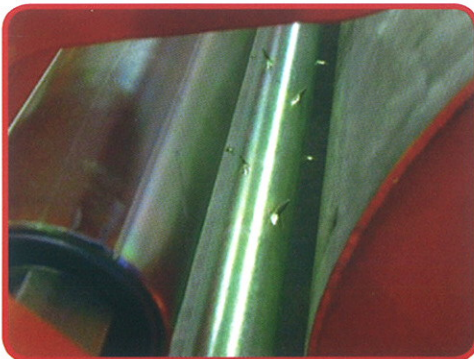

Préparation de sol

Modèle FP

- Dériveuse de film plastique**
- De 75 cm à 200 cm de large
 - Simplicité & fiabilité

SIMMA

Plantation, récolte... LES SOLUTIONS

Option rouleau micro-perçage

Option rouleau inox

UN RÉSULTAT ÉTONNANT !!!

- Largeur du film plastique : de 75 à 200 cm
- Simple et légère
- Idéale pour les petits budgets
- 1 rouleau de réserve sur la machine
- Micro-perçage, goutte à goutte, etc...

GRANDES
Petite machine pour
EXIGENCES