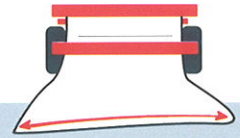

Préparation de sol

Modèle FP

- Dériveuse de film plastique**
- De 75 cm à 200 cm de large
 - Simplicité & fiabilité

SIMMA

Plantation, récolte... LES SOLUTIONS

Option rouleau micro-perçage

Option rouleau inox

UN RÉSULTAT ÉTONNANT !!!

- Largeur du film plastique : de 75 à 200 cm
- Simple et légère
- Idéale pour les petits budgets
- 1 rouleau de réserve sur la machine
- Micro-perçage, goutte à goutte, etc...

GRANDES
Petite machine pour
EXIGENCES